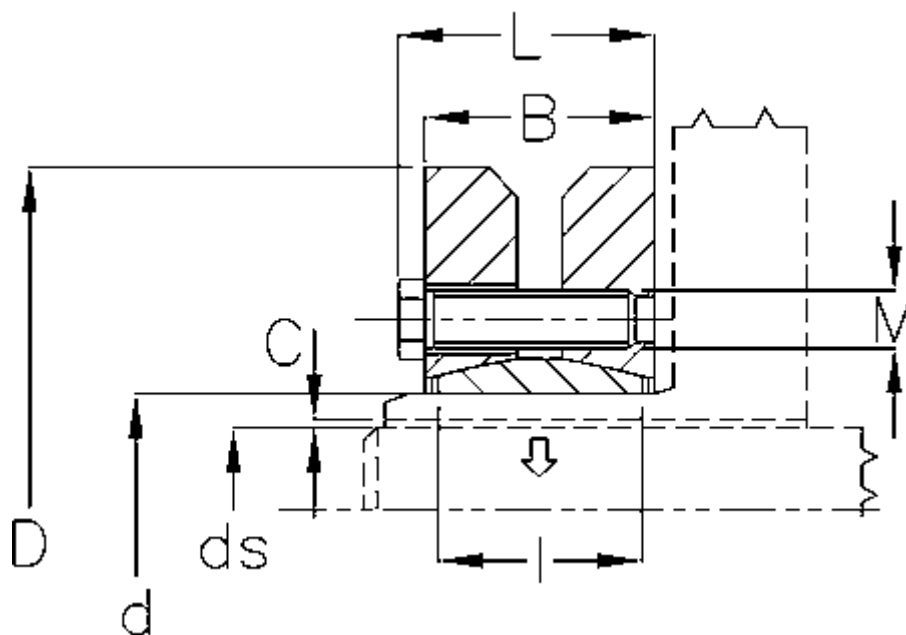

Varenummer: 438000160

Beskrivelse: Rota-fix spændelement SD 160

Mål

B mm	= 64
C maks.	= 0,079
d H8 mm	= 160
D mm	= 265
ds mm	= 110
F kN aksialkraft	= 450
L mm	= 72
l mm	= 50

M mm	= M16
T Nm drejningsmoment	= 22500
Ts Nm boltetilspændingsmoment	= 100